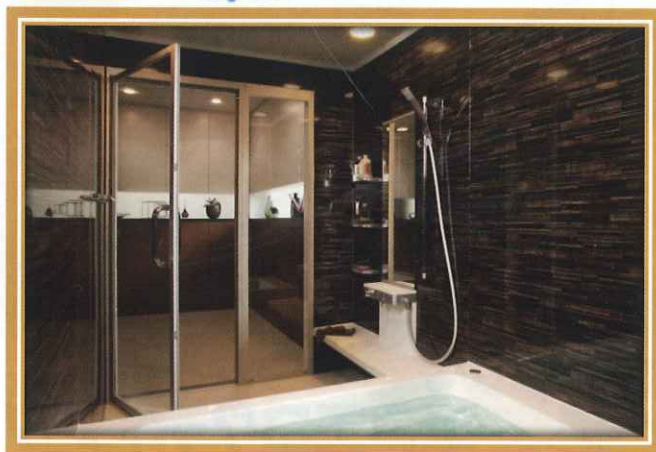

カラッと乾いてふわっと♪

ほっカラリ床